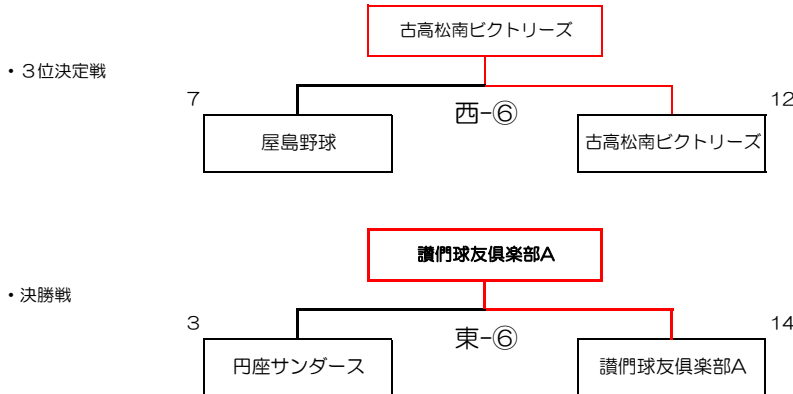

6年生以下の部			
グループⅠ（東ソフトボール場）		グループⅡ（西ソフトボール場）	
A	讃門球友倶楽部B	F	讃門球友倶楽部A
B	多肥ブルーウィングス	G	三溪カーレジア
C	古高松南女子ソフト	H	亀阜ライオンズ
D	円座サンダース	I	古高松南ビクトリーズ
E	屋島野球	J	弦打シャークス

グループⅠ（東ソフトボール場）		A	B	C	D	E	勝ち点	順位	得点					総得点	得失点	
		A	B	C	D	E										
A	讃門球友倶楽部B		①			④	3	3		14 - 12				7 - 9	21	21
B	多肥ブルーウィングス	①		③			3	4	12 - 14		17 - 12				29	26
C	古高松南女子ソフト		③		⑤		0	5		12 - 17		8 - 16			20	33
D	円座サンダース			⑤		②	6	1			16 - 8		15 - 7	31	15	
E	屋島野球	④			②		3	2	9 - 7			7 - 15		16	22	