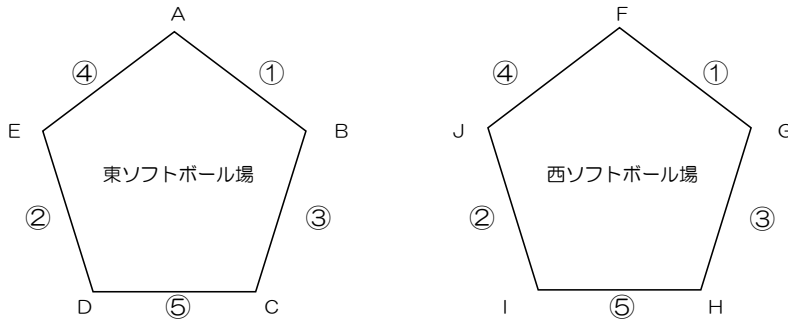

6年生以下の部			
グループⅠ（東ソフトボール場）		グループⅡ（西ソフトボール場）	
A	讃門球友倶楽部B	F	讃門球友倶楽部A
B	多肥ブルーウィングス	G	三溪カーレジア
C	古高松南女子ソフト	H	亀阜ライオンズ
D	円座サンダース	I	古高松南ビクトリーズ
E	屋島野球	J	弦打シャークス

グループⅠ（東ソフトボール場）		A	B	C	D	E	勝ち点	順位	得点					総得点	得失点	
		A	B	C	D	E										
A	讃門球友倶楽部B		①			④	3	3		14 - 12				7 - 9	21	21
B	多肥ブルーウィングス	①		③			3	4	12 - 14		17 - 12				29	26
C	古高松南女子ソフト		③		⑤		0	5		12 - 17		8 - 16			20	33
D	円座サンダース			⑤		②	6	1			16 - 8		15 - 7	31	15	
E	屋島野球	④			②		3	2	9 - 7			7 - 15		16	22	